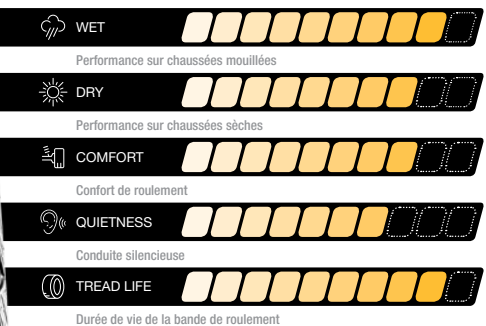

SAILUN TERRAMAX A/T

ON/OFF ROAD LIGHT TRUCK & SUV TIRE PNEU SUR ROUTE/HORS ROUTE POUR CAMIONNETTE ET VUS

The Terramax A/T 3PMS is designed to deliver superior traction for SUVs, pickups and vans both off and on the road. The NEW Terramax A/T 3PMS provides the same exceptional handling, on-and-off-road stability and quiet, comfortable ride as the original Terramax A/T with the added bonus that it is winter tire tested and approved! Industry leading warranty with Road Hazard Protection and 30-day risk free trial. Aggressive open shoulder tread design expels water, snow, slush and mud for optimum traction in all terrain conditions. Solid center rib provides superior ride comfort and control. Extra deep tread sipes at varying angles improves comfort without sacrificing traction. 30 day risk free trial.

Le Terramax A/T 3PMS est conçu pour fournir une traction supérieure sur route et hors route aux VUS, aux camionnettes et aux fourgonnettes. Le NOUVEAU Terramax A/T 3PMS procure la même maniabilité exceptionnelle, la même stabilité et conduite silencieuse ainsi que le même confort de roulement que le Terramax A/T d'origine avec, en prime, un pneu éprouvé et approuvé pour la saison hivernale! Sa garantie est la meilleure de l'industrie grâce à sa protection contre les avaries routières et à son essai de 30 jours sans risques. Son design d'allure agressive à l'épaule chasse l'eau, la neige, la neige fondante et la boue, pour une traction optimale sur toutes sortes de terrains. La nervure centrale rigide assure un confort de roulement et un contrôle supérieur. Les lamelles très profondes, à différents angles, améliorent le confort sans sacrifier la traction. Essai de 30 jours sans risque.

LA NERVURE CENTRALE RIGIDE

assure un confort de roulement et un contrôle supérieur.

LAMELLES MULTIDIRECTIONNELLES

Les lamelles très profondes, à différents angles, améliorent le confort sans sacrifier la traction.