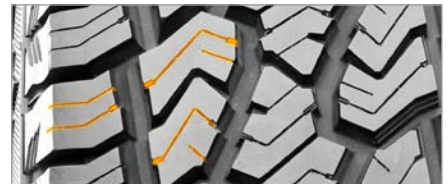

SAILUN TERRAMAX A/T

ON/OFF ROAD LIGHT TRUCK & SUV TIRE PNEU SUR ROUTE/HORS ROUTE POUR CAMIONNETTE ET VUS

The Terramax A/T 3PMS is designed to deliver superior traction for SUVs, pickups and vans both off and on the road. The NEW Terramax A/T 3PMS provides the same exceptional handling, on-and-off-road stability and quiet, comfortable ride as the original Terramax A/T with the added bonus that it is winter tire tested and approved! Industry leading warranty with Road Hazard Protection and 30-day risk free trial. Aggressive open shoulder tread design expels water, snow, slush and mud for optimum traction in all terrain conditions. Solid center rib provides superior ride comfort and control. Extra deep tread sipes at varying angles improves comfort without sacrificing traction. 30 day risk free trial.

Le Terramax A/T 3PMS est conçu pour fournir une traction supérieure sur route et hors route aux VUS, aux camionnettes et aux fourgonnettes. Le NOUVEAU Terramax A/T 3PMS procure la même maniabilité exceptionnelle, la même stabilité et conduite silencieuse ainsi que le même confort de roulement que le Terramax A/T d'origine avec, en prime, un pneu éprouvé et approuvé pour la saison hivernale! Sa garantie est la meilleure de l'industrie grâce à sa protection contre les avaries routières et à son essai de 30 jours sans risques. Son design d'allure agressive à l'épaule chasse l'eau, la neige, la neige fondante et la boue, pour une traction optimale sur toutes sortes de terrains. La nervure centrale rigide assure un confort de roulement et un contrôle supérieur. Les lamelles très profondes, à différents angles, améliorent le confort sans sacrifier la traction. Essai de 30 jours sans risque.

AGGRESSIVE OPEN SHOULDER TREAD DESIGN

maximum performance to expel water, snow, slush and mud for optimum traction in all terrain conditions.

SOLID CENTER RIB

provides superior comfort and control.

MULTI-DIRECTIONAL SIPE SYSTEM